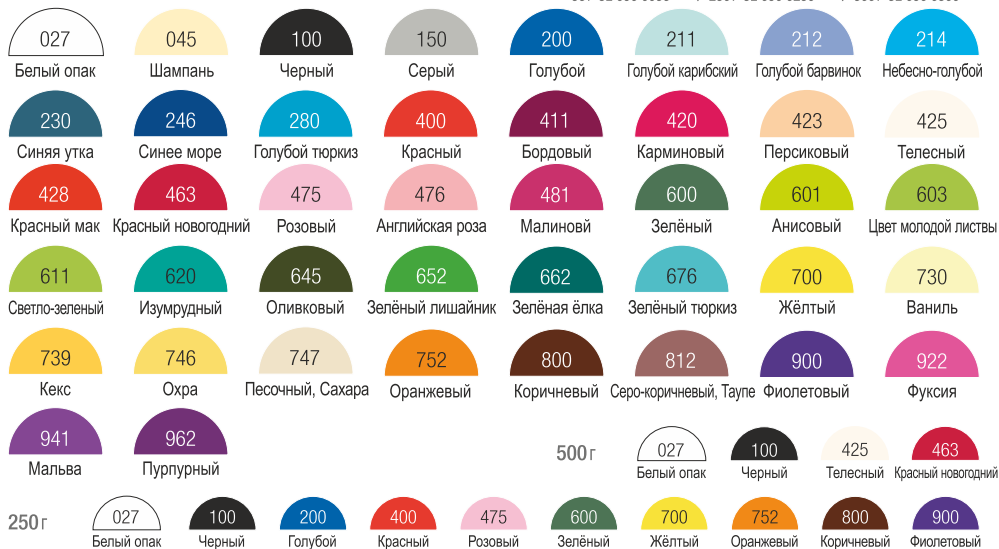

**105** цветов  
в упаковке по 56 г

**15** цветов  
в упаковке по 250 г

**17** цветов  
в упаковке по 500 г

\*\*\* = Номер цвета

## NUMBER ONE - стандартные цвета opak 56г

56г CE 090 0056 \*\*\* / 250г CE 090 0250 \*\*\* / 500г CE 090 0500 \*\*\*

## GLAMOUR - цвета с перламутровым эффектом 56г

56г CE 091 0056 \*\*\*

## NATURE - цвета природных материалов 56г

56г CE 094 0056 \*\*\*