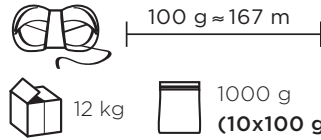

00009
light grape

This is the ultimate soft yarn for baby in fresh, no-dye-lot solids and coordinating prints.

SOFT® COLOR

No./Nr.: 9809770

100% acrylic, Polyacryl, Acryl, acrylique, acrilica, Acrílico, acrílica, Fibre acrilice, akril, akryl, Akryl, akryyli, polyacryl, Akruul, akrils, akrilinis pluoštas, Акрил, Акріл, акрулікó, Акрилик