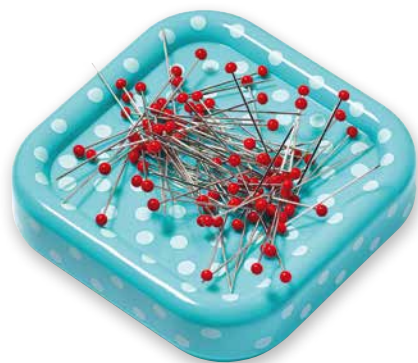

- Арт. №: 610 848 с белым грифелем
- Арт. №: 610 850 с розовым, ярким грифелем

Меловое колесико «Карандаш»

- * с колесиком
- * портновский мел в форме порошка

Арт. №: 610 958

Вращающаяся игольница-«твистер»

- * с магнитом
- * 19 игл для шитья и штопки

Арт. №: 610 288

Магнитная игольница

- * для сподручного хранения булавок

Арт. №: 610 287

9 г. булавок со
стеклянными головками

Нитевдеватель «Birdy»

- * для быстрого и легкого
вдевания швейных игл
- * встроенный нитеобрезатель