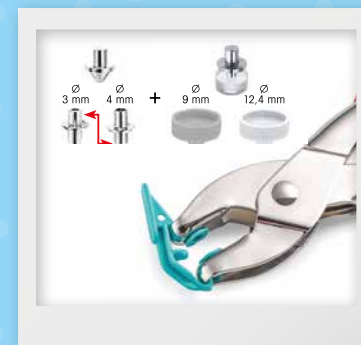

Наши любимые продукты красуются в бирюзовом и розовом цвете

Разносторонние продукты Prym Love практически гарантируют тебе успех в творческих проектах по рукоделию, неважно ты еще начинающий или уже профессионал. Мы знаем, что рукодельничать не всегда просто, и поэтому предлагаем с Prym Love обширный ассортимент высококачественных инструментов для изготовления непришивных изделий, резки, измерения и маркировки, помпонов и шитья.

Эти разноцветные продукты предлагаются в бирюзовом, а теперь также и в ярко-розовом цвете – однотонные или в симпатичный горошек.

Этими избранными фаворитами ты сможешь осчастливить действительно любого любителя шитья и поделок или просто сделать подарок самому себе. И как бы между делом ты украсишь индивидуально и стильно свое рабочее место.

Окупись в мир Prym Love – и ты найдешь множество советов и хитростей, а также огромное количество вдохновляющих идей на сайте:

www.prym.com/prym-love

Наша профессиональная команда

Наш эксперт по продукции Клаудиа составила для этой брошюры подборку любимых изделий Prym Love – чтобы ты всегда был/а профессионально оснащен/а, будь ты настоящий мастер в шитье, или только начинаешь свой самый первый творческий проект.

VARIO Щипцы для установки кнопок и люверсов

- «Color Snaps Edition»
- включая набор инструментов для «Color Snaps» Ø 9 и 12,4 мм
- включая насадки для пробивания отверстий диаметром 3 и 4 мм