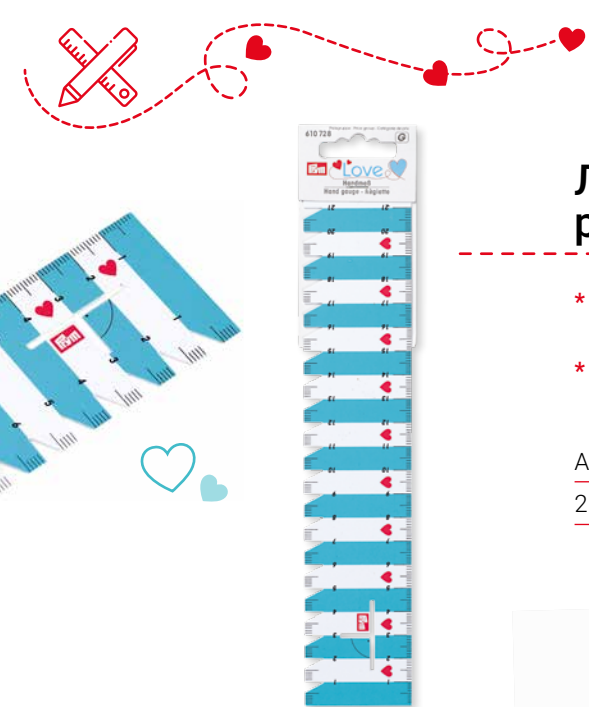

Линейка для разметки и измерения

- для непосредственной работы на швейной машине
- насечки позволяют делать точные метки

Арт. №: 610 728
21 см