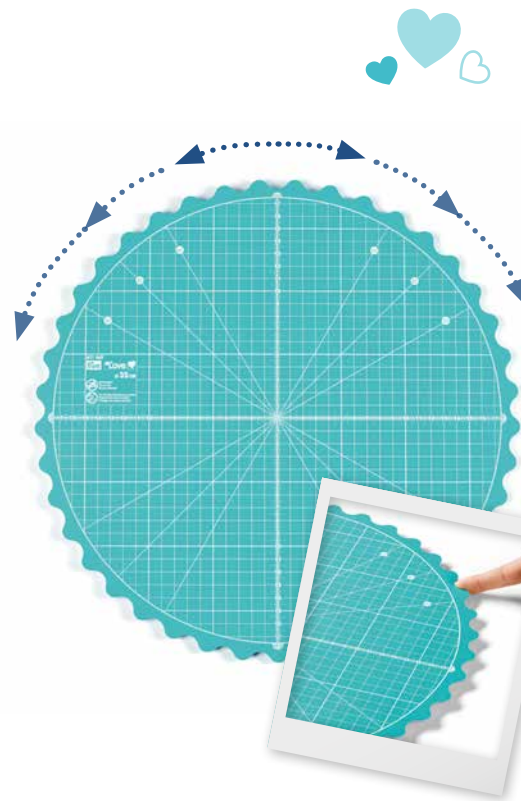

Вращающийся коврик для раскройных ножей

- для шитья, пэчворка, квилтинга и поделок
- с волнистым краем для легкого поворота

Арт. №: 611 469

Ø 35 см
с сантиметровой шкалой