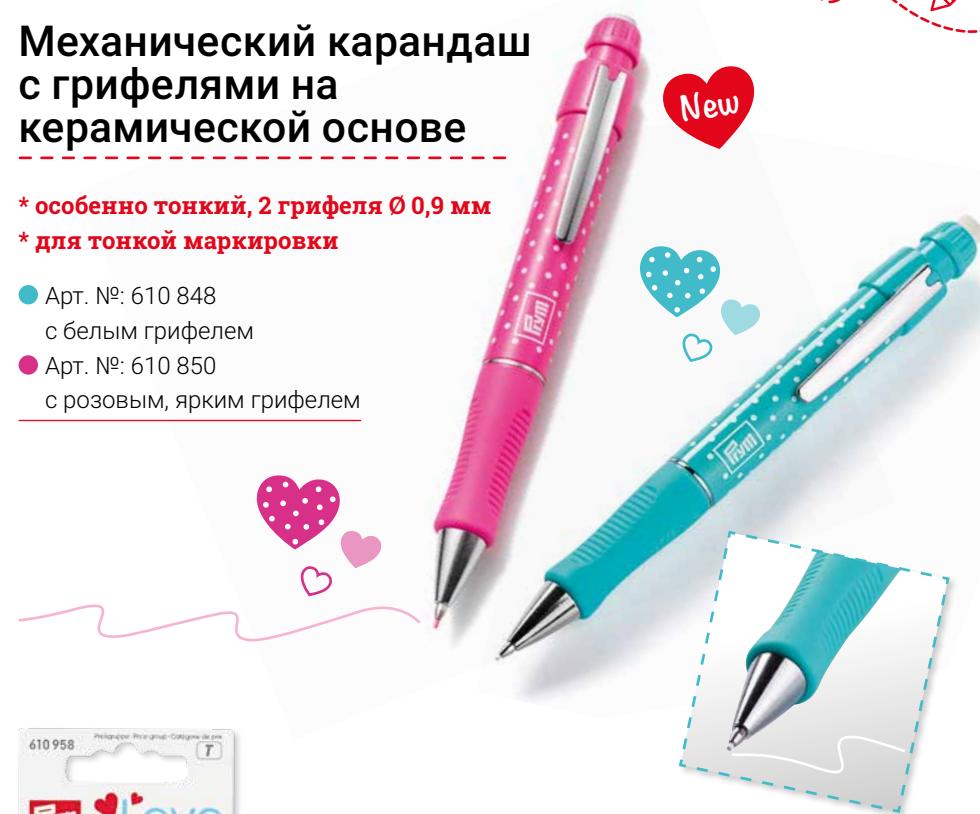

Механический карандаш с грифелями на керамической основе

- особенно тонкий, 2 грифеля Ø 0,9 мм
- для тонкой маркировки

- Арт. №: 610 848 с белым грифелем
- Арт. №: 610 850 с розовым, ярким грифелем

Меловое колесико «Карандаш»

- с колесиком
- портновский мел в форме порошка

Арт. №: 610 958