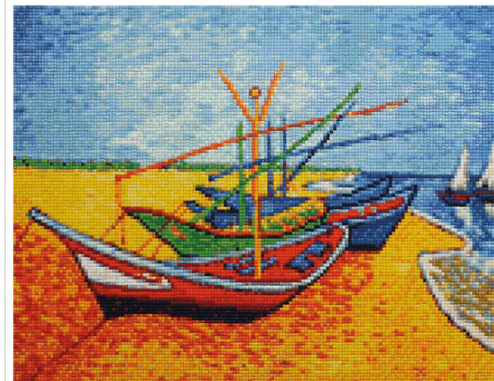

Высокая
точность
печати

Удобная
понятная
схема

Насыщенные
цвета

Качественный
клеевой слой

Цветовая
палитра DMC

Запас страза
+20%

Сделано
в России

Cr 340005 «Семья» по мотивам картин
Г. Климта, 30×40 см. Арт. 618500