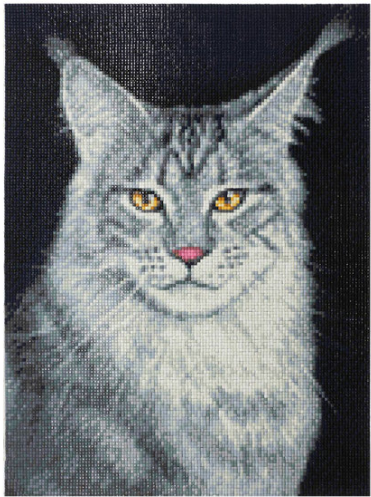

Cr 340018 «Ромашки», 30×40 см.
Арт. 618513

Cr 340023 «Леопард», 40×30 см.
Арт. 617369

Cr 340024 «Львица и львенок», 40×30 см.
Арт. 617370

Cr 340025 «Котики Мимо и Кирри»,
40×30 см. Арт. 617371

Cr 340026 «Британский кот», 40×30 см.
Арт. 617372