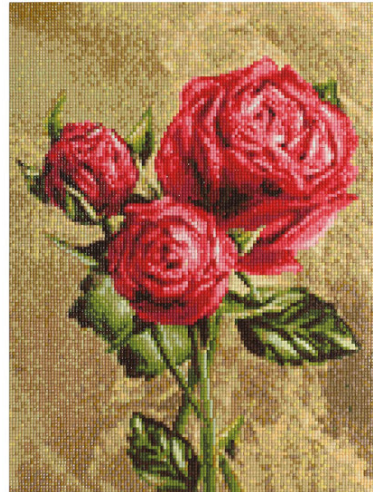

Cr 340030 «Алые розы», 30×40 см.
Арт. 617376