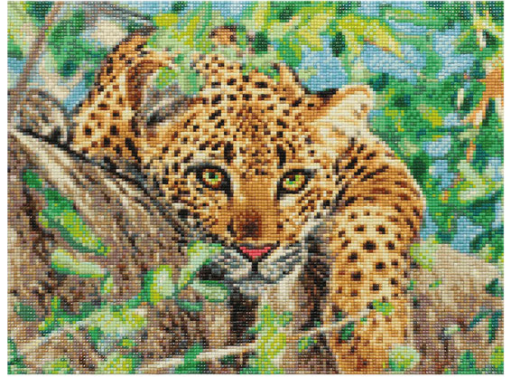

Cr 340026 «Британский кот», 40×30 см.
Арт. 617372