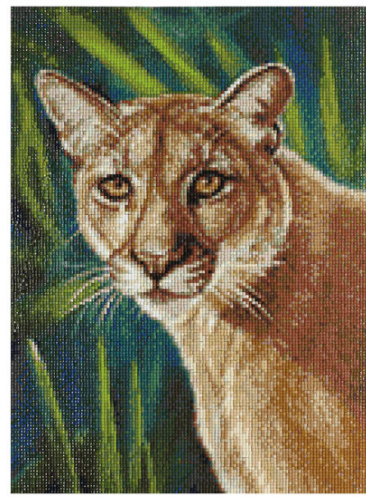

Cr 340018 «Ромашки», 30×40 см.
Арт. 618513

Cr 340023 «Леопард», 40×30 см.
Арт. 617369

Cr 340024 «Львица и львенок», 40×30 см.
Арт. 617370

Cr 340025 «Котики Мимо и Кирри»,
40×30 см. Арт. 617371

Cr 340026 «Британский кот», 40×30 см.
Арт. 617372