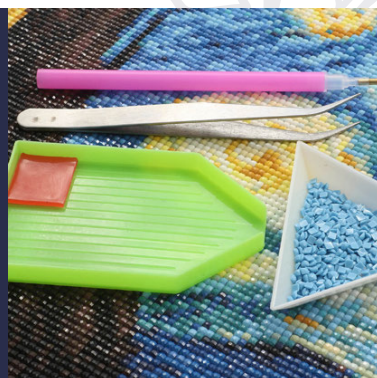

Наши преимущества

- Сборка картин в алмазной технике не требует особых навыков, с ней справится даже ребенок.
- Алмазную вышивку трудно испортить. Если вы по ошибке приклеите страз не туда, просто отклейте его прилагающимся пинцетом и разместите в нужном месте.
- Готовая картина не тускнеет и не выцветает, поэтому оформлять ее под стекло необязательно.
- Процесс выкладывания стразами занимает гораздо меньше времени, чем обычная вышивка нитками.
- Готовые работы обладают эффектом объема и глубины и смотрятся потрясающе.

Высокая
точность
печати

Удобная
понятная
схема

Насыщенные
цвета

Качественный
клеевой слой

Цветовая
палитра DMC

Запас страза
+20%

Сделано
в России