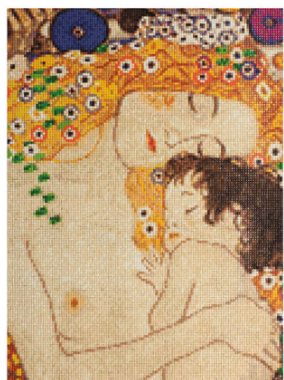

Cr 340004 «Портрет Жанны Эбютерн»
А. Модильяни, 30×40 см. Арт. 618499

Cr 340007 «Ночная терраса кафе»
В. Ван Гог, 30×40 см. Арт. 618502

Cr 340006 «Фрукты»
П. Сезанн, 30×40 см. Арт. 618501