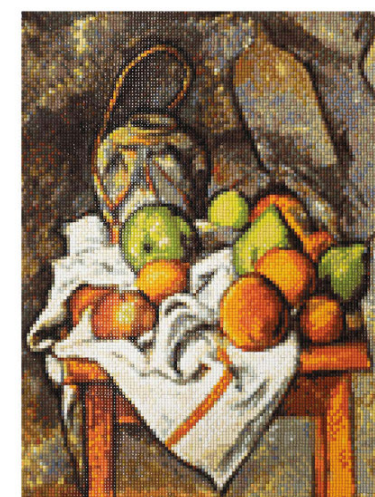

Cr 340001 «Звездная ночь»
В. Ван Гог, 40×30 см. Арт. 618496

Cr 340006 «Фрукты»
П. Сезанн, 30×40 см. Арт. 618501