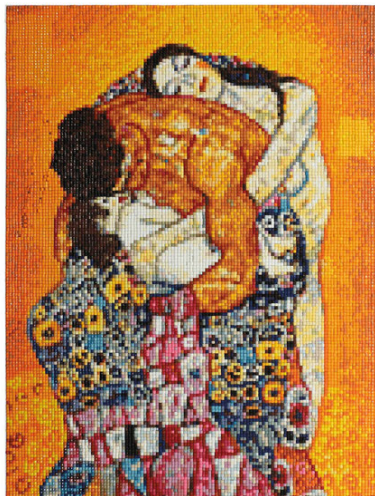

Высокая
точность
печати

Удобная
понятная
схема

Насыщенные
цвета

Качественный
клеевой слой

Цветовая
палитра DMC

Запас страза
+20%

Сделано
в России

Cr 340005 «Семья» по мотивам картин
Г. Климта, 30×40 см. Арт. 618500