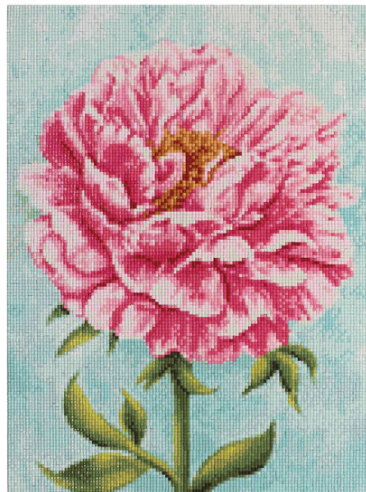

Cr 340031 «Розовый пион», 30×40 см.
Арт. 617377