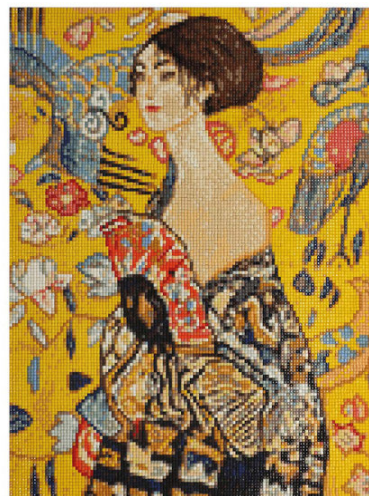

Высокая
точность
печати

Удобная
понятная
схема

Насыщенные
цвета

Качественный
клеевой слой

Цветовая
палитра DMC

Запас страза
+20%

Сделано
в России

Cr 340005 «Семья» по мотивам картин
Г. Климта, 30×40 см. Арт. 618500