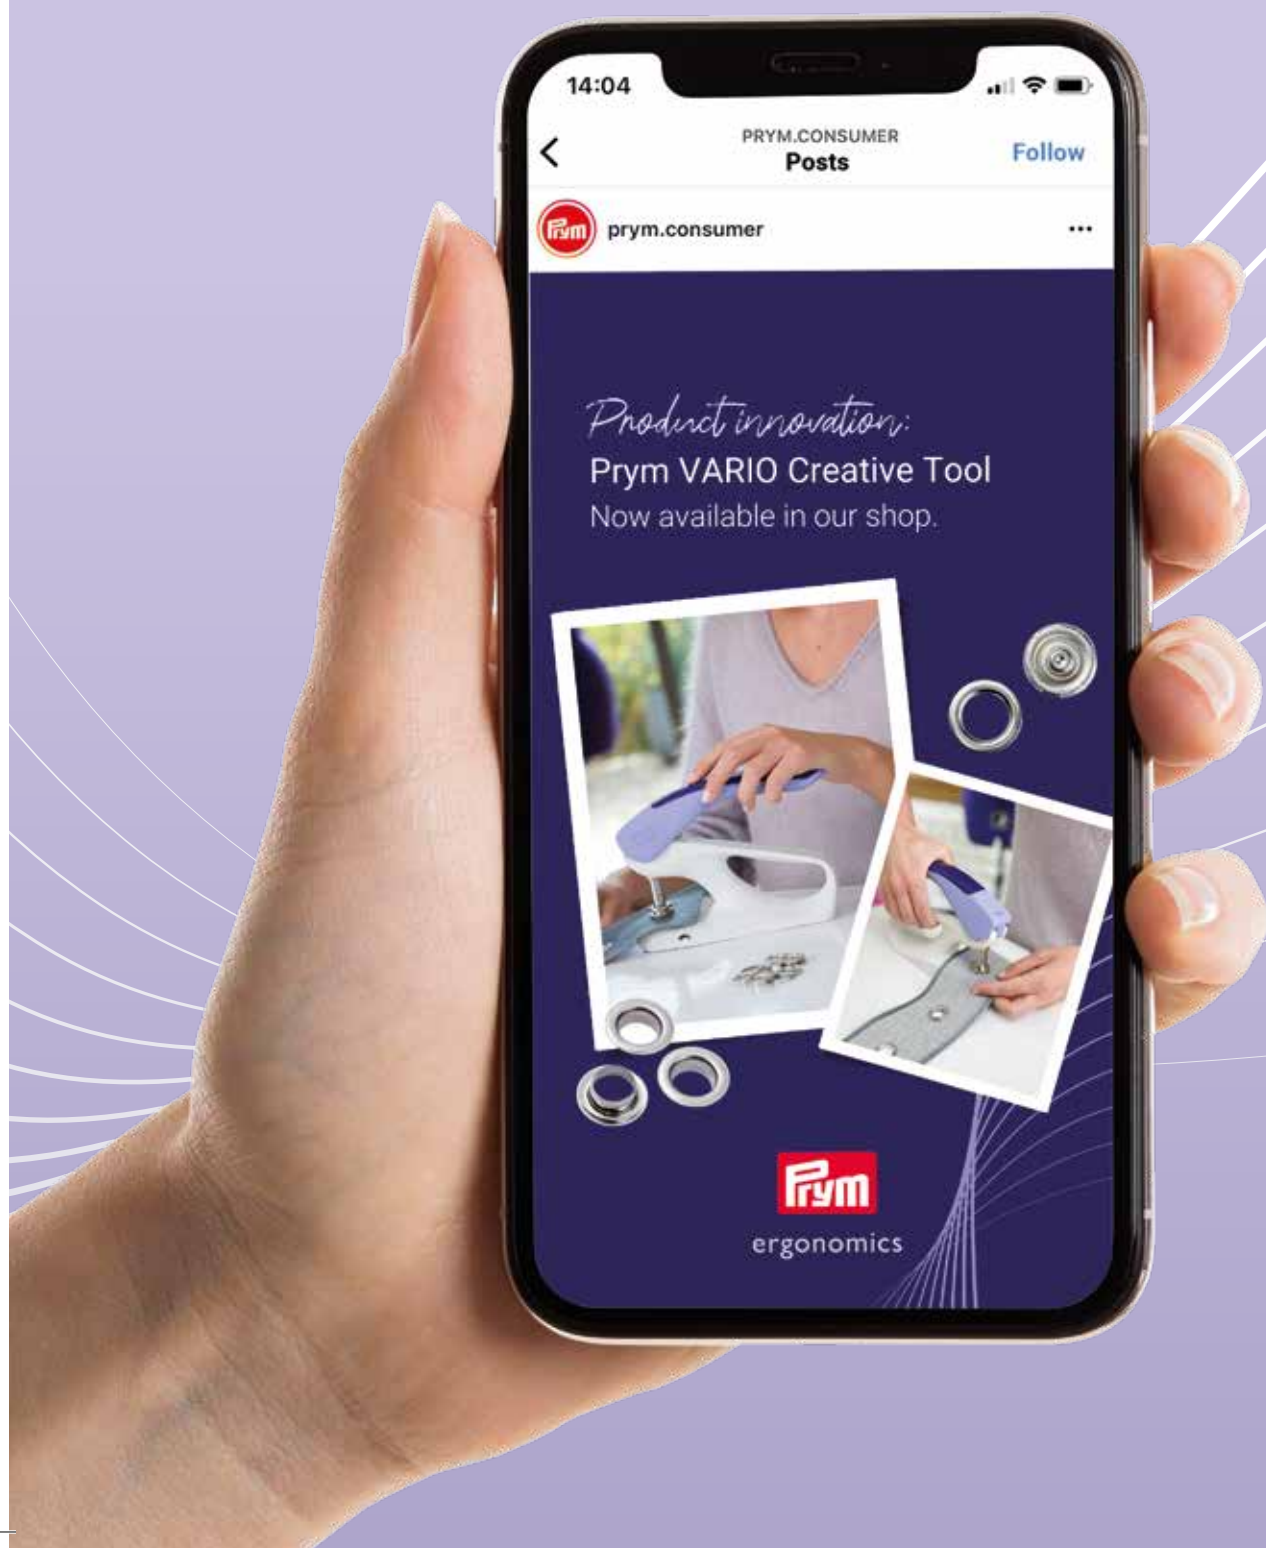

"Рукоделие с легкостью,
дизайном и инновациями – это
как йога для моих рук – это
приносит мне счастье".