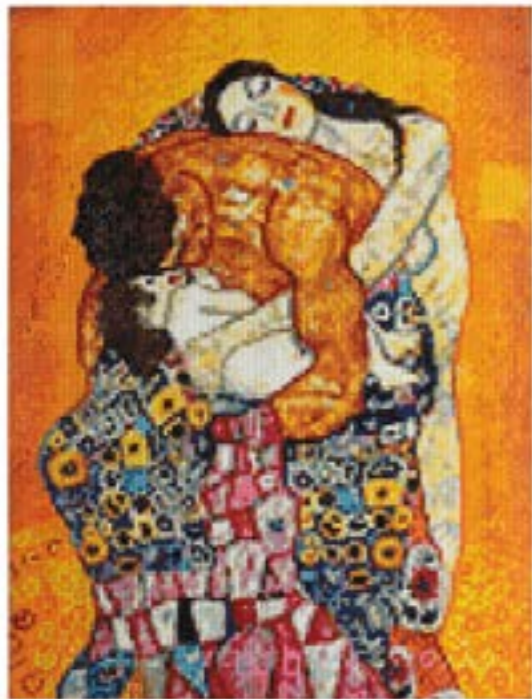

Высокая  
точность  
печати

Удобная  
понятная  
схема

Насыщенные  
цвета

Качественный  
клеевой слой

Цветовая  
палитра DMC

Запас страз  
+20%

Сделано  
в России

Ср 340005 «Семья» по мотивам картин  
Г. Климта, 30×40 см. Арт. 618500