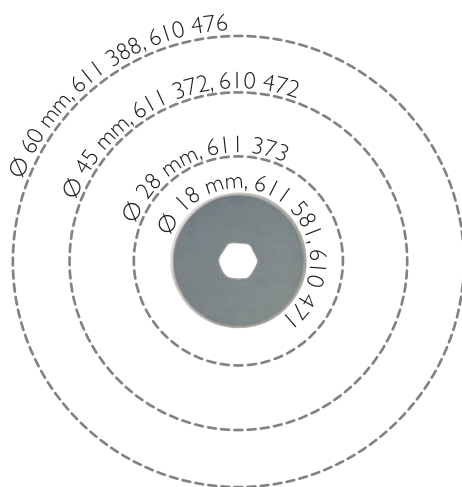

63 x 120 mm

Сменные лезвия для раскройных ножей

для Super-Mini, Mini, Maxi, Maxi-Easy, Comfort, Multi, Jumbo

высококачественная сталь

серебристый

Ø 18 mm	2 штуки	611 581
Ø 28 mm	2 штуки	611 373
Ø 45 mm	1 штука	611 372
Ø 45 mm	3 штуки	610 472
Ø 60 mm	1 штука	611 388

Сменные лезвия для раскройных ножей зубчатое лезвие

для Maxi, Maxi-Easy, Comfort, Multi

Ø 45 mm

высококачественная сталь

серебристый

1 штука

611 367

93 x 220 mm

Макетный нож

с тремя специальными лезвиями и защитным колпачком

18 см

высококачественная сталь, пластик

желтый

1 штука

611 395

326 x 245 mm

Пэчворк - набор для начинающих

включает все инструменты, необходимые новичкам для начала работы с пэчворком и квилтингом; Каталог Пэчворк и квилтинг с подробными сведениями об ассортименте и полезные советы;
1 складной коврик для раскройных ножей 30 x 45 см;
1 раскройный нож Maxi EASY Ø 45 мм;
булавки со стеклянными головками, желтые, экстра длинные, 20 г.;
1 аква-маркер (следы удаляются при помощи воды);
1 линейка 15 x 30 см для раскройного ножа;
1 блистер игл для квилтинга F+EF, 20 штук;
5 игл для швейных машин Квилтинг 75+90/11+14;
1 устройство для распаривания швов, малое ругт.ergonomics

многоцветный

1 набор

DE	45 x 30 см	651 490
EN	45 x 30 см	651 491
FR	45 x 30 см	651 492
NL	45 x 30 см	651 493
IT	45 x 30 см	651 494
ES	45 x 30 см	651 495
RU	45 x 30 см	651 496
EN	18 x 12 "	651 497