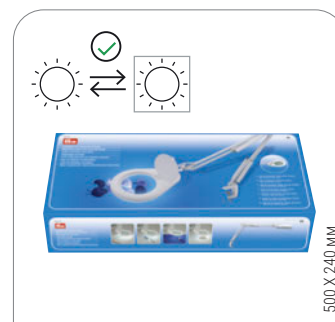

500 x 240 мм

Лупа с подсветкой с приспособлением для крепления

идеальна для рукоделия, поделок, филателии, при чтении и многого другого

Ø 120 мм

пластик

белый

1 штука

610 713