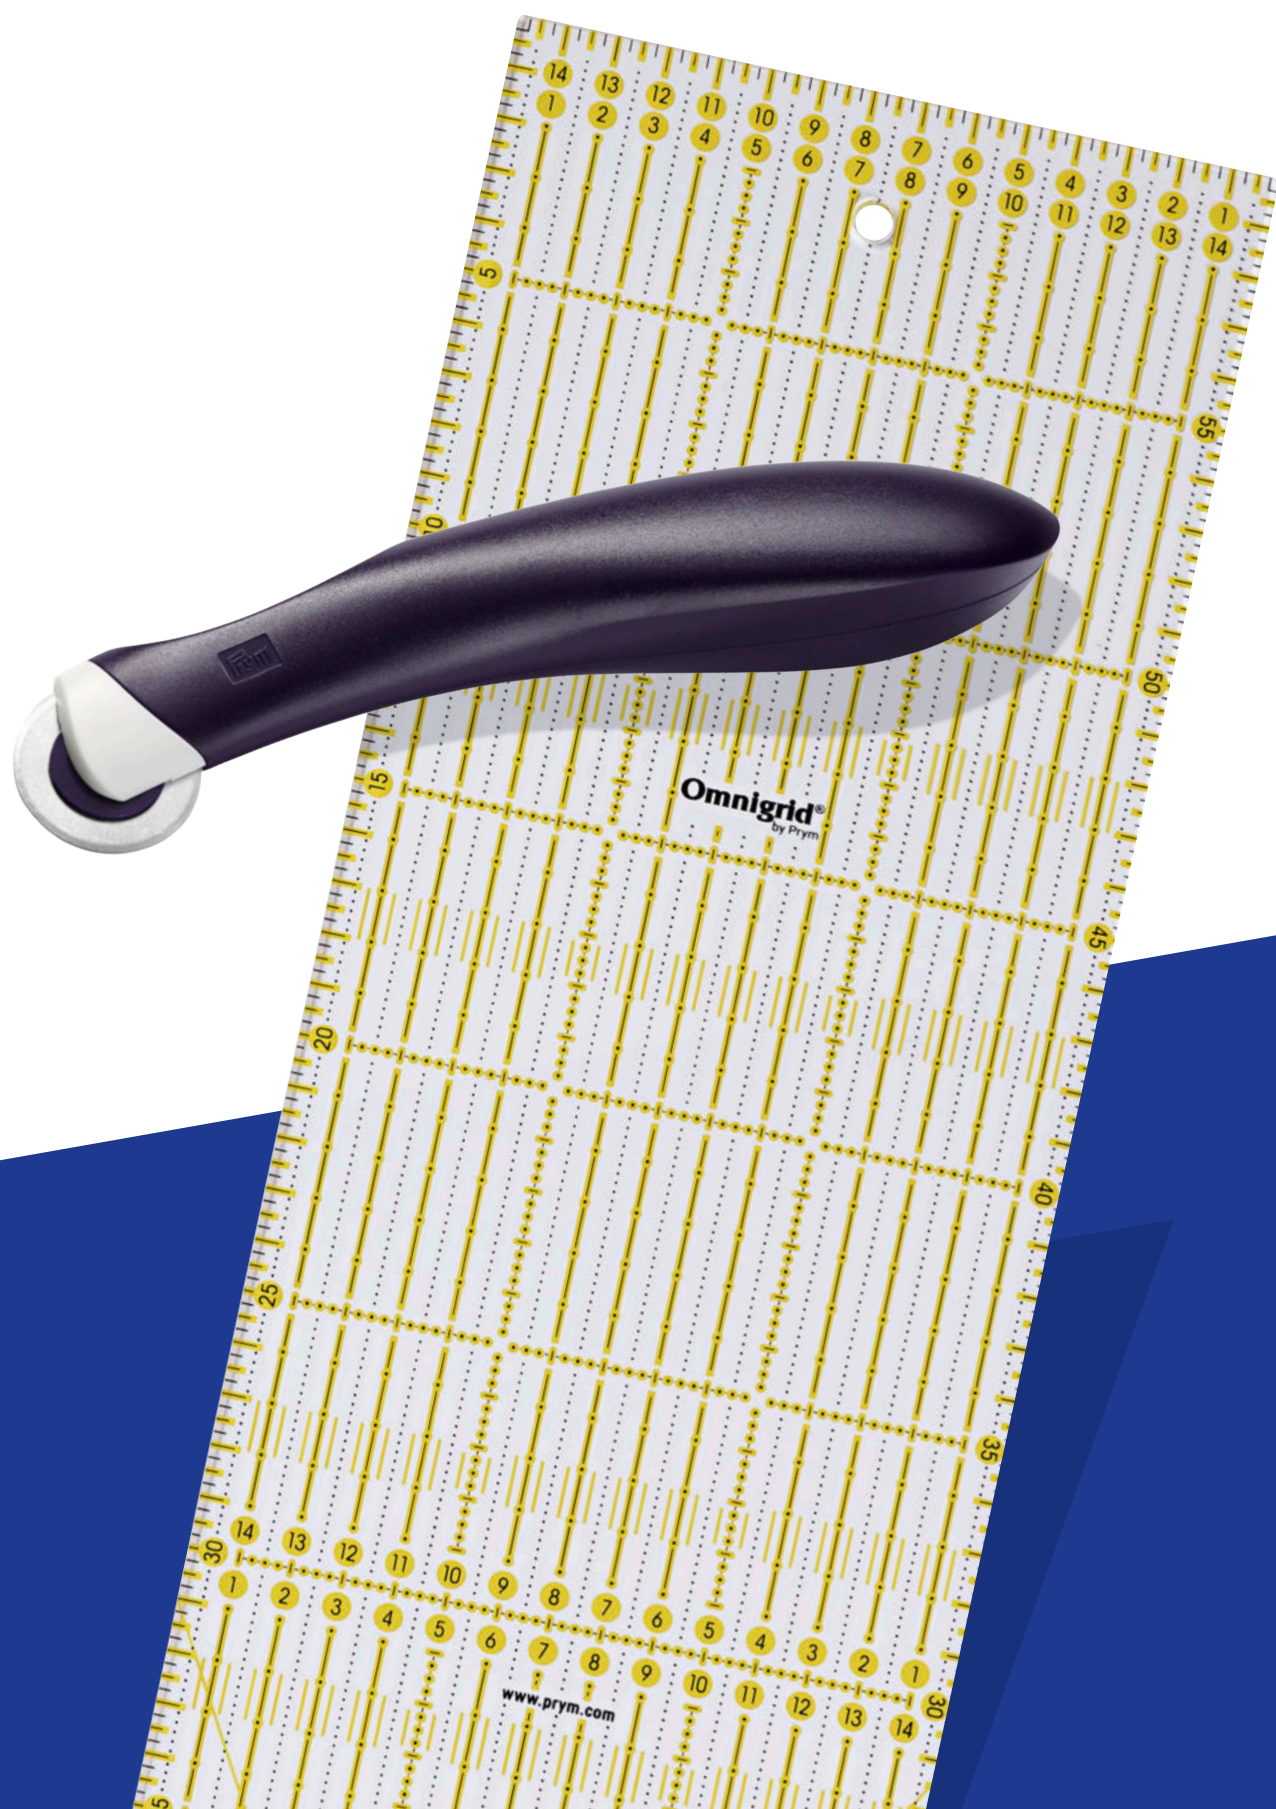

Принадлежности для шитья, вышивки и пэчворка