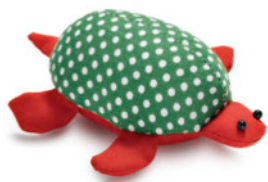

1 штука

611 321

Игольница Мышь

8 x 5 см

хлопок

многоцветный

1 штука

611 324