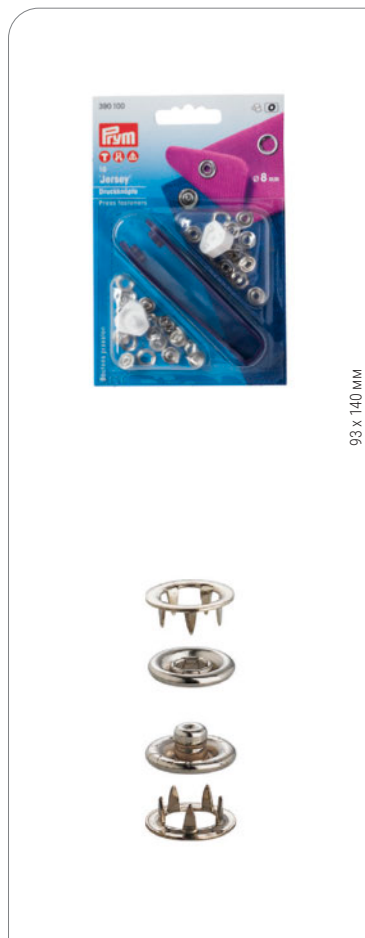

93 x 140 мм

Кнопки 'Джерси'

предназначены для легких тканей, нержавеющей; кольцо

Ø 8 мм

латунь

серебристый

10 штук

390 100