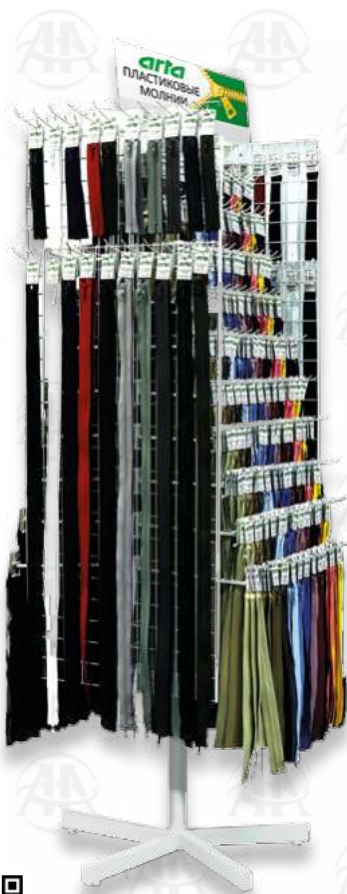

Молнии Arta® со стойкой

Артикул:

615228 Стойка вращающаяся под молнии

Количество: 1 шт

688995 Крючки штыревые на сетку на подвесе L-90

Количество: 40 шт

Наполнение:

Фирменный фриз Arta

Основной комплект (по 5 шт на крючок):

Молнии «трактор» Т6, 1 замок

Размеры:

- 40 см по 26 цв.;
- 45 см по 26 цв.;
- 50 см по 26 цв.;
- 55 см по 26 цв.;
- 60 см по 26 цв.;
- 65 см по 26 цв.;
- 70 см по 26 цв.;
- 75 см по 26 цв.;
- 80 см по 26 цв.;
- 85 см по 26 цв.

Стенд для молний позволяет:

- Удобно продавать – стенд наглядно представляет ассортимент по цветам и размерам, что позволяет быстро определиться с выбором и совершить покупку. К каждой молнии прикреплена бирка с указанием длины, цвета, штрихкода и состава. Подходят к открытой и закрытой выкладке.
- Удобно заказывать – легко просматривать пробелы по ассортименту.
- Удобно хранить, рационально использовать торговую площадь для складирования товаров.
- Молнии отличаются прекрасными эксплуатационными качествами, привлекательным внешним видом, универсальностью.

Размеры:

Высота – 195 см

Ширина – 100 см

Боковой комплект 1 (по 2 шт на крючок):

Молнии «трактор» Т6, 18 см по 10 цветов

Молнии «трактор» Т6, 2 зам 100 см по 10 цветов

Боковой комплект 2 (по 2 шт на крючок):

Молнии витые брючные Т4, 20 см по 10 цветов

Молнии «трактор» Т6, 2 зам 120 см по 10 цветов

ПОСМОТРЕТЬ
НА САЙТЕ

*При покупке полного комплекта молний стойка предоставляется бесплатно на ответственное хранение.