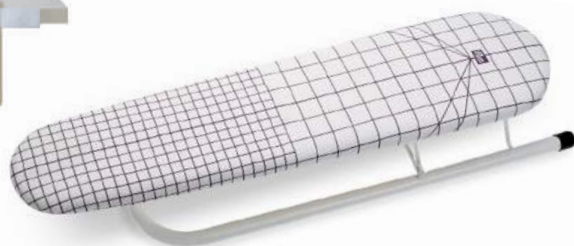

## NEWS 2022

---

ЧЕХОЛ ДЛЯ МИНИ-УТЮГА  
И МНОГОЕ ДРУГОЕ

NEW

\* без содержимого

**ЧЕХОЛ ДЛЯ МИНИ-УТЮГА С ПОДАЧЕЙ ПАРА, ПОЛИЭСТЕР**  
Для транспортировки и безопасного хранения мини-утюга.

|  | Арт. №         | Размер | Материал  | Цвет                |    | EAN                 |
|--|----------------|--------|-----------|---------------------|----|---------------------|
|  | 612 100<br>NEW |        | полиэстер | темно-синий/красный | NN | <br>4 002276 121003 |

**МИНИ-УТЮГ С ПОДАЧЕЙ ПАРА** Идеален для рукоделия и путешествий; с мерной емкостью для воды и сумочкой для хранения; сетевое напряжение переключается на 110 или 220 V.

|  |             |                                    |  |                  |    |                     |
|--|-------------|------------------------------------|--|------------------|----|---------------------|
|  | 611 915<br> | поверхность подошвы<br>130 x 75 мм |  | белый/фиолетовый | VV | <br>4 002276 119154 |
|  | 611 916<br> |                                    |  |                  | XX | <br>4 002276 119161 |
|  | 611 920<br> |                                    |  |                  | WW | <br>4 002276 119208 |

**КОВРИК-ПОДСТАВКА ДЛЯ МИНИ-УТЮГА, СИЛИКОН** Термостойкая и нескользящая поверхность позволяет поставить мини-утюг с подачей пара на короткое время.

|  |         |            |         |              |   |                     |
|--|---------|------------|---------|--------------|---|---------------------|
|  | 611 907 | 10 x 15 см | силикон | фиолетовый   | R | <br>4 002276 119079 |
|  | 611 908 |            |         | ярко-розовый |   | <br>4 002276 119086 |
|  | 611 909 |            |         | серый        |   | <br>4 002276 119093 |

**ПОЛОТНО ДЛЯ ГЛАЖКИ** Защищает чувствительные и набивные ткани от слишком высокой температуры и образования ласов; во влажном состоянии становится прозрачной, позволяя точно проглаживать и отпаривать нужные места.