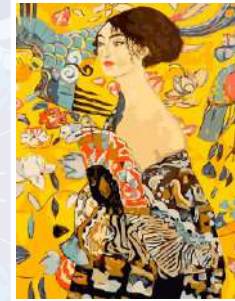

арт. 624496
S026 "Венеция. Собор Санта-Мария"
24 цвета, 50*40 см
★★★★☆

арт. 624477
S007 "На закате. Япония"
24 цвета, 50*40 см
★★★★☆

арт. 624495
S025 "Лондон. Биг-Бен"
26 цветов, 50*40 см
★★★★☆

арт. 624487
S017 "Санкт-Петербург. Исаакиевский собор"
26 цветов, 50*40 см
★★★★☆

арт. 624483
S013 "Яркий Санторини. Греция"
Екатерина Дава, 26 цветов, 40*50 см
★★★★☆

арт. 624485
S015 "Японская пагода"
29 цветов, 40*50 см
★★★★★

арт. 624602
S031 "Девушка с жемчужной сережкой"
Ян Вермеер, 30 цветов, 40*50 см
★★★★★

арт. 624603
S032 "Мона Лиза (Джоконда)"
Леонардо да Винчи, 29 цветов, 40*50 см
★★★★★

арт. 624604
S033 "Дама с веером"
Густав Климт, 28 цветов, 40*50 см
★★★★☆

арт. 624605
S034 "Семья" по мотивам картин
Густава Климта, 30 цветов, 40*50 см
★★★★★